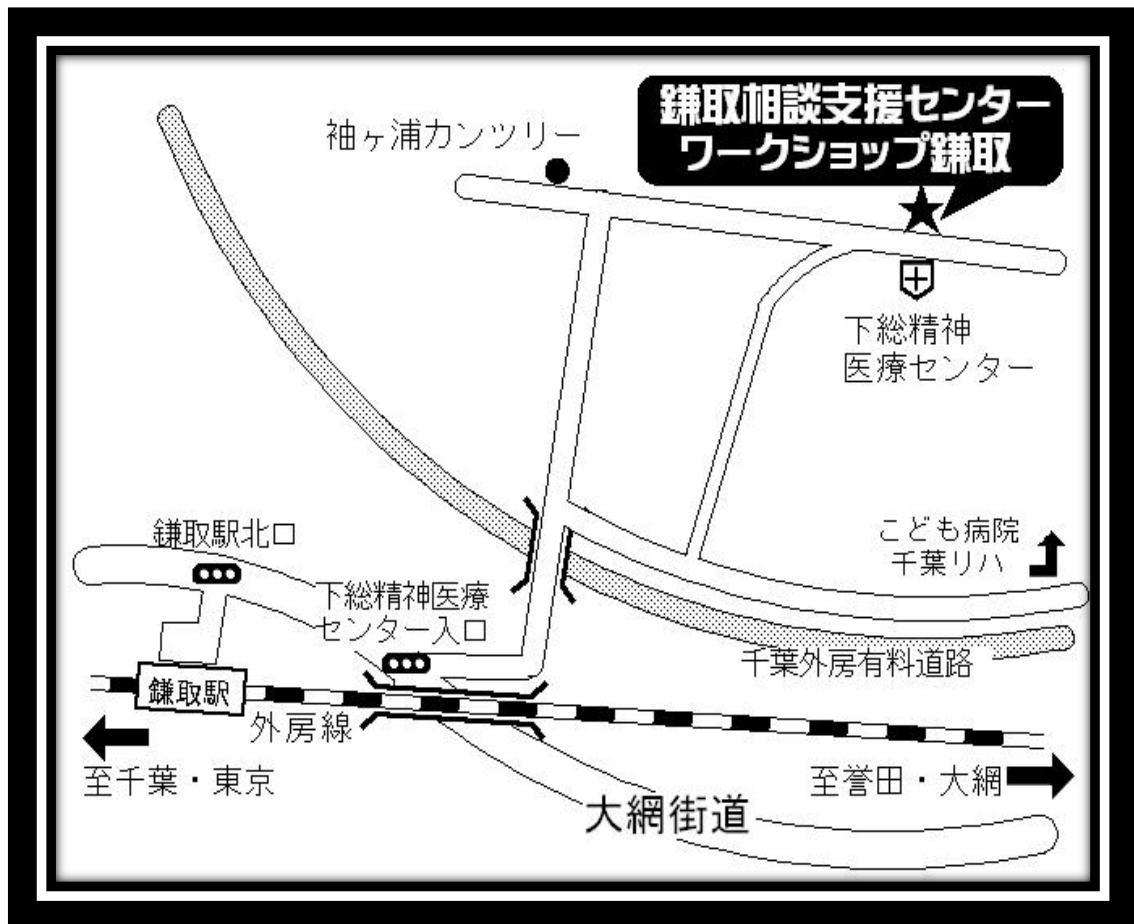

【会場案内図】※当日は駐車場が狭いため、乗り合わせでの
ご来場をお願いいたします。

平成30年度流しそうめん&BBQ 会場

鎌取相談支援センター玄関前

【最寄りの駅】

J R外房線鎌取駅北口バス停[2]番乗車場から千葉中央バス「千葉リハビリテーションセンター行」にて「下総精神医療センター前下車」